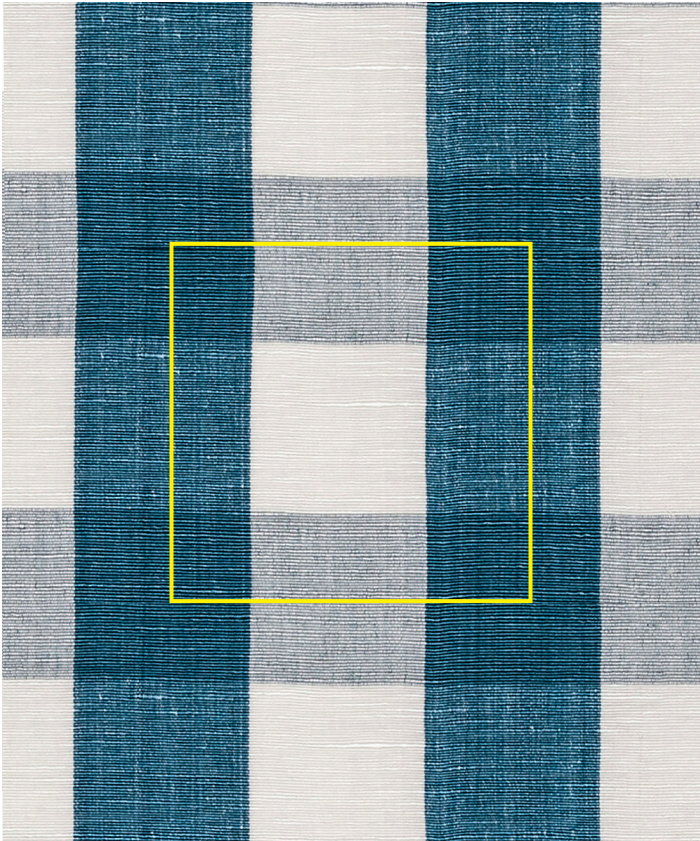

## Gamcha Mayan | GAM-17

----

**Design** Gamcha

**Colour** Mayan

**Code** GAM-17

**Composition** 70% Silk 30% Linen

**Width** 132cm / 52in

**Repeat** 10cm (h) 10cm (v)  
4in (h) 4in (v)